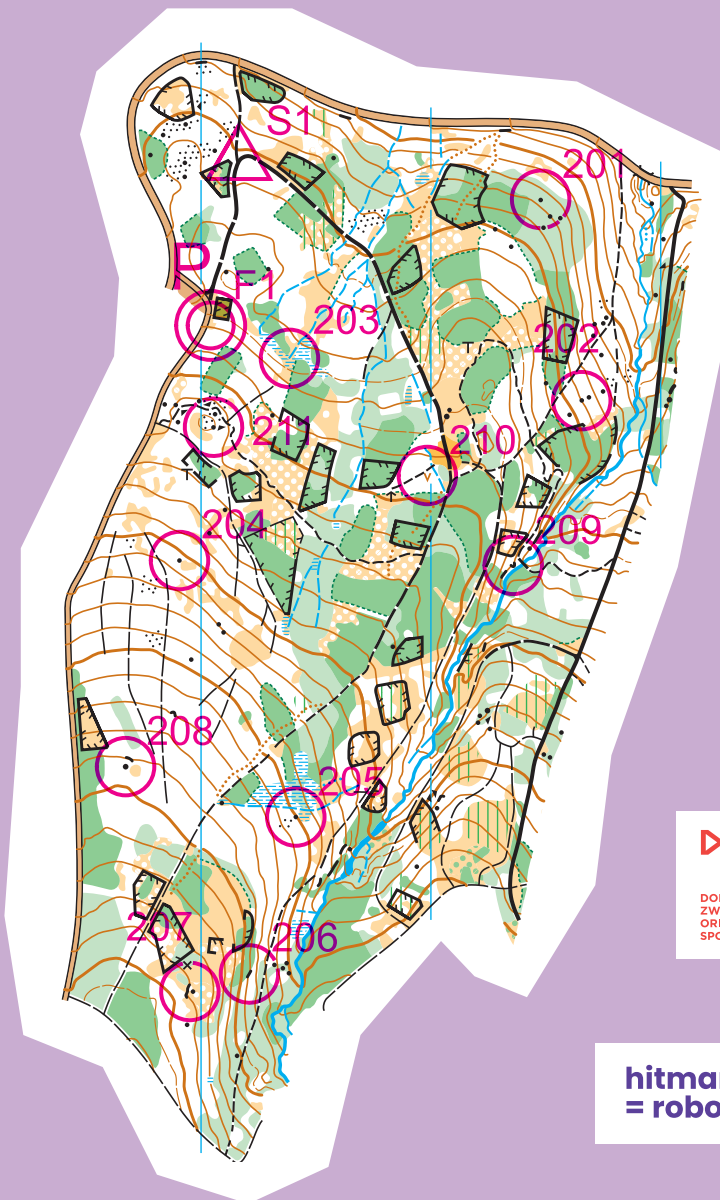

Sudety Cup 2023 - Trening 1				
Trening		3,5 km	160 m	
1	201	▲	1	○
2	202	▲	1.5	○
3	203	2023		✓
4	204	▲	1.5	○
5	205	▲	1.5	○
6	206	mm	2	⊥
7	207	mm▲	1 ₂	≡
8	208	▲	2	○
9	209	↗mm	2	Ń
10	210	∇	7x2	
11	211	↓▲	4x3	○

○ 130 m ○

PARKING
 GPS:
 50.79249
 15.66684
 LINK DO
 GOOGLE MAPS

skala 1:7 500
 warstwie co 5 m

SPONSOR GŁÓWNY

ORGANIZATORZY

SPONSORZY

PARTNERZY

Sudety Cup 2023 - Trening 1

▶ S1	↘ / ↙	Y	
201	▲	1	○
202	↕ ▲	1.5	○
203	↖		✓
204	▲	1.5	○
205	▲	1.5	○
206	▩	2	⊥
207	▩ ▲	1 2	≡
208	▲	2	○
209	↗ ▩	2	⊥
210	∇	7x2	
211	↓ ▲	4x3	○

PARKING
 GPS:
 50.79249
 15.66684
 LINK DO
 GOOGLE MAPS

skala 1:7 500
 warstwie co 5m