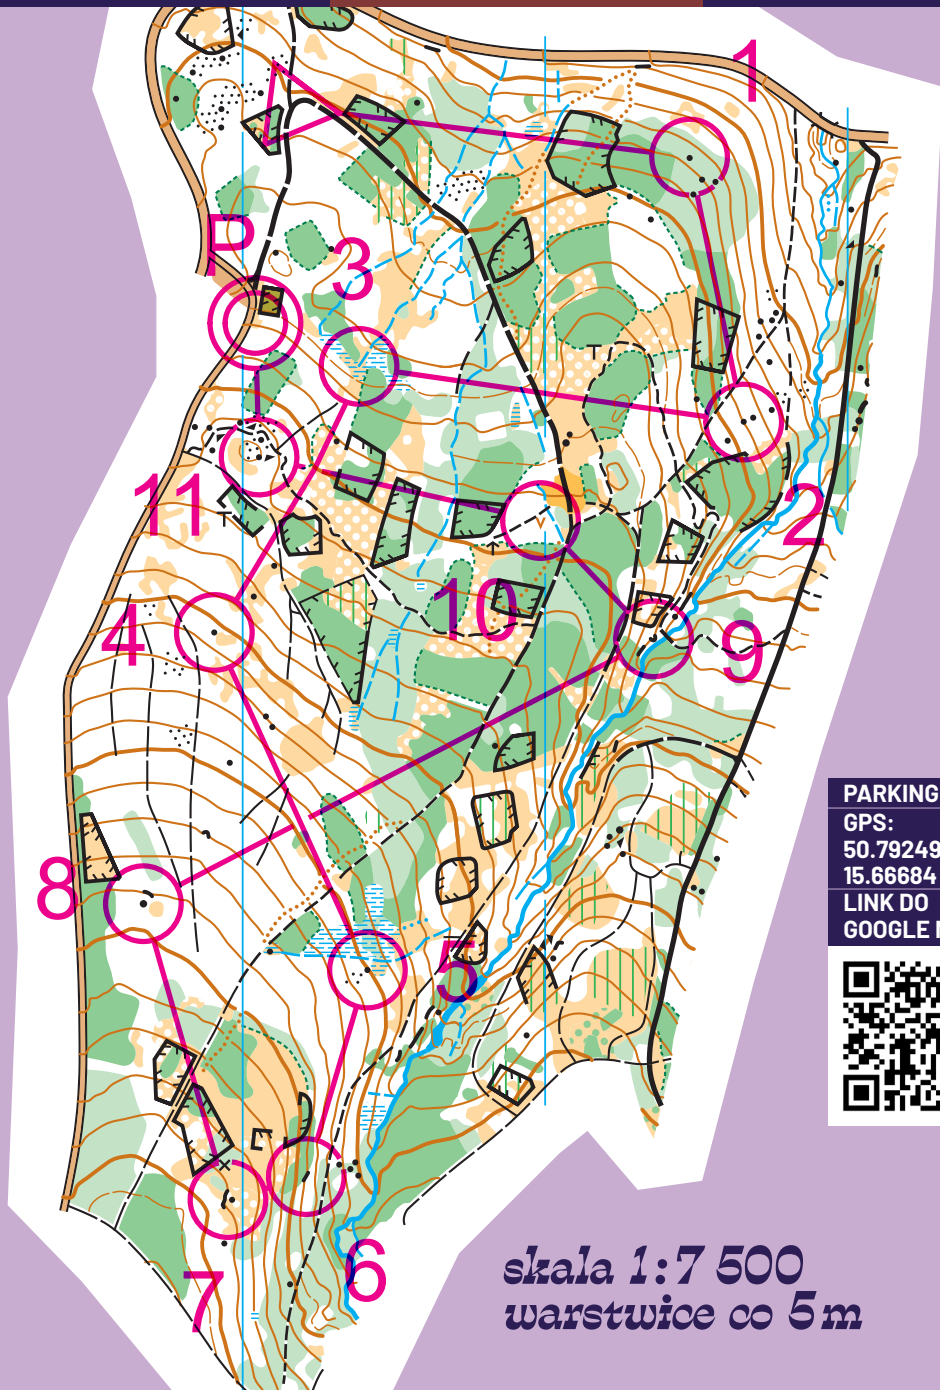

Sudety Cup 2023 - Trening 1				
Trening		3,5 km	160 m	
1	201	▲	1	○
2	202	▲	1.5	○
3	203	2023		✓
4	204	▲	1.5	○
5	205	▲	1.5	○
6	206	mm	2	⊥
7	207	mm▲	1 ₂	≡
8	208	▲	2	○
9	209	↗mm	2	Ń
10	210	∇	7x2	
11	211	↓▲	4x3	○

○ 130 m ○

PARKING
 GPS:
 50.79249
 15.66684
 LINK DO
 GOOGLE MAPS

skala 1:7 500
 warstwie co 5 m

SPONSOR GŁÓWNY

ORGANIZATORZY

SPONSORZY

PARTNERZY

Sudety Cup 2023 - Trening 1

▶ S1	↘ / ↙	Y	
201	▲	1	○
202	↕ ▲	1.5	○
203	↖		✓
204	▲	1.5	○
205	▲	1.5	○
206	▩	2	⊥
207	▩ ▲	1 2	≡
208	▲	2	○
209	↗ ▩	2	⊥
210	∇	7x2	
211	↓ ▲	4x3	○

PARKING
 GPS:
 50.79249
 15.66684
 LINK DO
 GOOGLE MAPS

skala 1:7 500
 warstwie co 5m