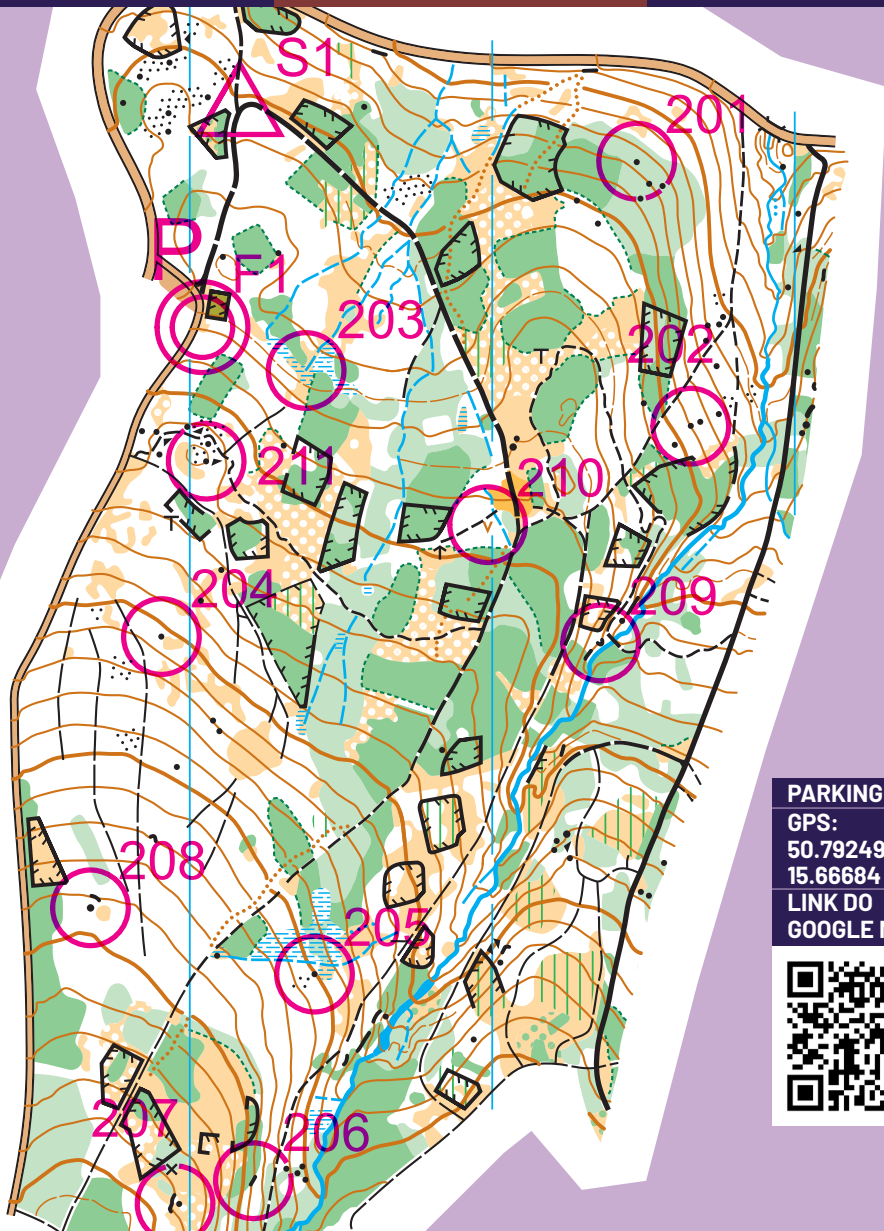

Sudety Cup 2023 - Trening 1				
Trening		3,5 km	160 m	
1	201	▲	1	○
2	202	▲	1.5	○
3	203	2023		✓
4	204	▲	1.5	○
5	205	▲	1.5	○
6	206	mm	2	⊥
7	207	mm▲	1 ₂	≡
8	208	▲	2	○
9	209	↗mm	2	Ń
10	210	∇	7x2	
11	211	↓▲	4x3	○

○ 130 m ○

PARKING
 GPS:
 50.79249
 15.66684
 LINK DO
 GOOGLE MAPS

skala 1:7 500
 warstwie co 5 m

SPONSOR GŁÓWNY

ORGANIZATORZY

SPONSORZY

PARTNERZY

Sudety Cup 2023 - Trening 1

▶ S1	↘ / ↙	Y	
201	▲	1	○
202	↕ ▲	1.5	○
203	↖		✓
204	▲	1.5	○
205	▲	1.5	○
206	▩	2	⊥
207	▩ ▲	1 2	≡
208	▲	2	○
209	↗ ▩	2	⊥
210	∇	7x2	
211	↓ ▲	4x3	○

PARKING
 GPS:
 50.79249
 15.66684
 LINK DO
 GOOGLE MAPS

skala 1:7 500
 warstwie co 5m