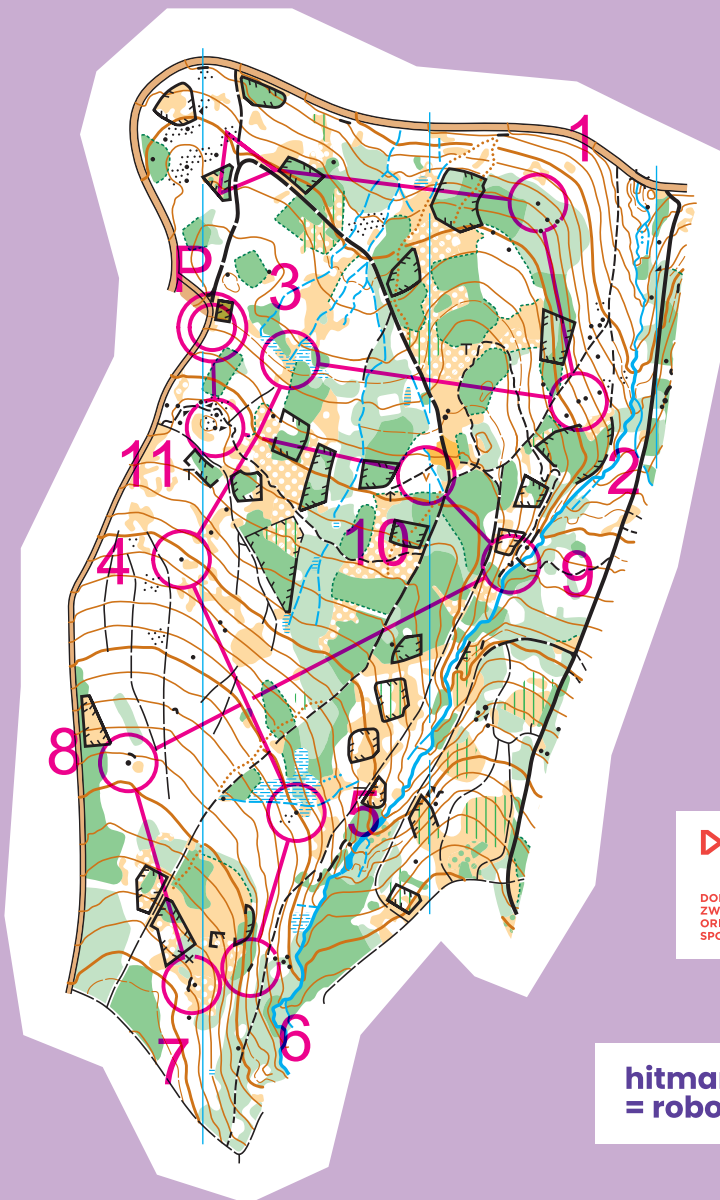

Sudety Cup 2023 - Trening 1				
Trening		3,5 km	160 m	
1	201	▲	1	○
2	202	▲	1.5	○
3	203	2023		✓
4	204	▲	1.5	○
5	205	▲	1.5	○
6	206	mm	2	⊥
7	207	mm▲	1 ₂	≡
8	208	▲	2	○
9	209	↗mm	2	Ń
10	210	∇	7x2	
11	211	↓▲	4x3	○

○ 130 m ○

PARKING
 GPS:
 50.79249
 15.66684
 LINK DO
 GOOGLE MAPS

skala 1:7 500
 warstwie co 5 m

SPONSOR GŁÓWNY

ORGANIZATORZY

SPONSORZY

PARTNERZY

Sudety Cup 2023 - Trening 1

▶ S1	↘ / ↙	Y	
201	▲	1	○
202	↕ ▲	1.5	○
203	↖		✓
204	▲	1.5	○
205	▲	1.5	○
206	▩	2	⊥
207	▩ ▲	1 2	≡
208	▲	2	○
209	↗ ▩	2	⊥
210	∇	7x2	
211	↓ ▲	4x3	○

PARKING
 GPS:
 50.79249
 15.66684
 LINK DO
 GOOGLE MAPS

skala 1:7 500
 warstwie co 5m