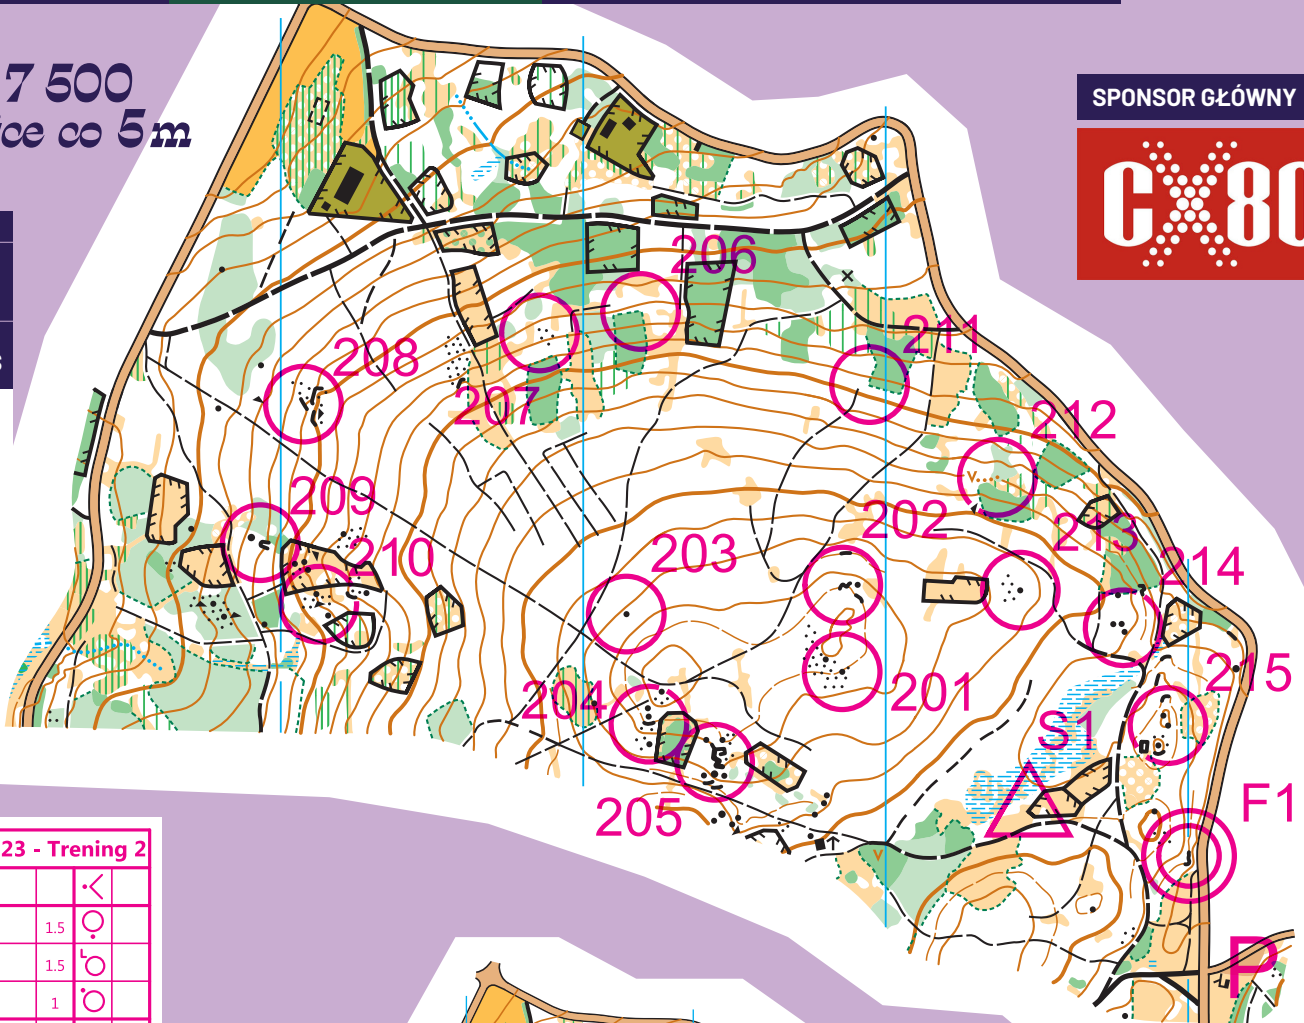

skala 1:7 500
 warstwie co 5m

SPONSOR GŁÓWNY

PARKING
 GPS:
 50.79527
 15.71459
 LINK DO
 GOOGLE MAPS

Sudety Cup 2023 - Trening 2

Trening	3,0 km	95 m
1 201	▲	1.5
2 202	▬	1.5
3 203	▲	1
4 204	▬	1
5 205	▬	5
6 206	⊗	
7 207	⊙	
8 208	←	2.5
9 209	▬	2.5
10 210	⊗	5x8
11 211	⊗	
12 212	▬	
13 213	▲	1
14 214	→ ▲ ▲	1 2
15 215	▲	2

○ 130 m

SPONSORZY

skala 1:10 000
 warstwie co 5m

ORGANIZATORZY

PARTNERZY

skala 1:7 500
 warstwie co 5m

SPONSOR GŁÓWNY

PARKING
 GPS:
 50.79527
 15.71459
 LINK DO
 GOOGLE MAPS

Sudety Cup 2023 - Trening 2

▶ S1	↗	↖	◀
201	↘	▲	1.5
202	↗	■	1.5
203	▲	■	1
204	■	■	1
205	■	■	5
206	■	■	1
207	■	■	1
208	←	■	2.5
209	■	■	2.5
210	▲	■	5x8
211	■	■	1
212	■	■	1
213	▲	■	1
214	→	▲	1
215	↘	▲	2

SPONSORZY

skala 1:10 000
 warstwie co 5m

ORGANIZATORZY

PARTNERZY