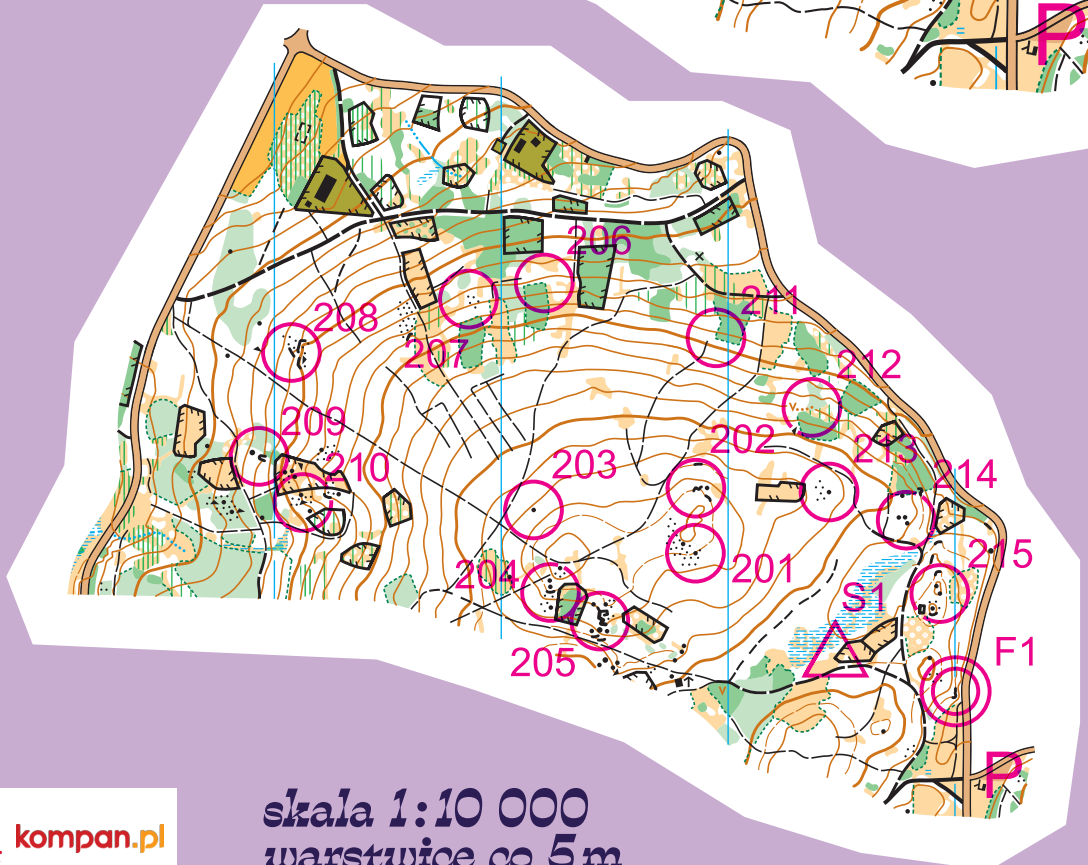

skala 1:7 500
 warstwie co 5m

SPONSOR GŁÓWNY

PARKING
 GPS:
 50.79527
 15.71459
 LINK DO
 GOOGLE MAPS

Sudety Cup 2023 - Trening 2

Trening	3,0 km	95 m
1 201	▲	1.5
2 202	▬	1.5
3 203	▲	1
4 204	▬	1
5 205	▬	5
6 206	⊗	
7 207	⊙	
8 208	←	2.5
9 209	▬	2.5
10 210	⊗	5x8
11 211	⊗	
12 212	▬	
13 213	▲	1
14 214	→ ▲ ▲	1 2
15 215	▲	2

○ 130 m

SPONSORZY

skala 1:10 000
 warstwie co 5m

ORGANIZATORZY

PARTNERZY

skala 1:7 500
 warstwie co 5m

SPONSOR GŁÓWNY

PARKING
 GPS:
 50.79527
 15.71459
 LINK DO
 GOOGLE MAPS

Sudety Cup 2023 - Trening 2

▶ S1	↗	↖	◀
201	↘	▲	1.5
202	↗	■	1.5
203	▲	■	1
204	■	■	1
205	■	■	5
206	■	■	1
207	■	■	1
208	←	■	2.5
209	■	■	2.5
210	▲	■	5x8
211	■	■	1
212	■	■	1
213	▲	■	1
214	→	▲	1
215	↘	▲	2

SPONSORZY

skala 1:10 000
 warstwie co 5m

ORGANIZATORZY

PARTNERZY