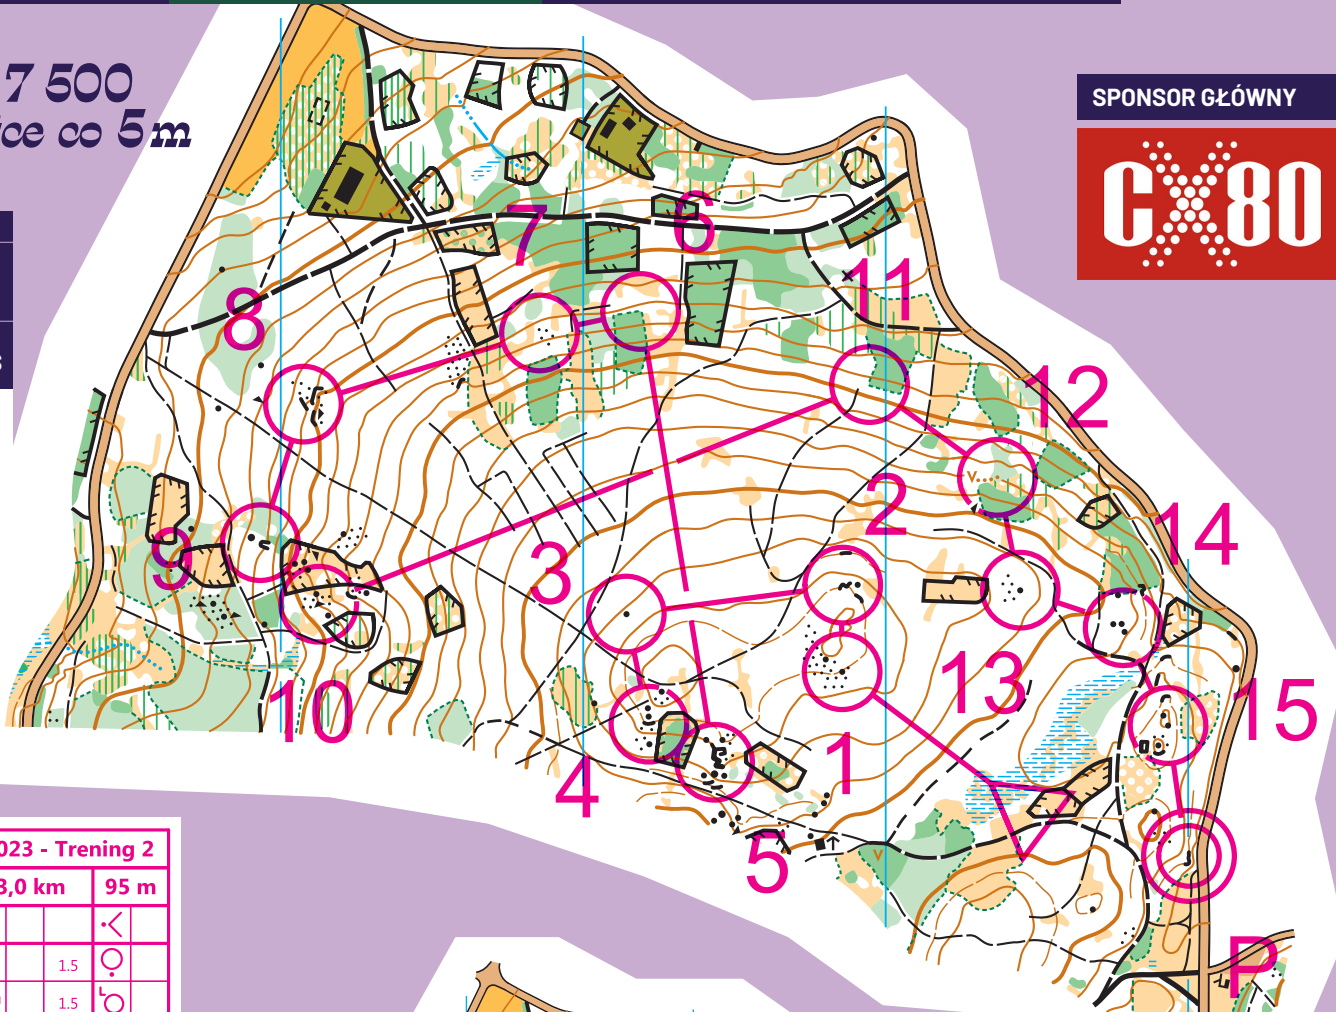

skala 1:7 500
 warstwie co 5m

SPONSOR GŁÓWNY

PARKING
 GPS:
 50.79527
 15.71459
 LINK DO
 GOOGLE MAPS

Sudety Cup 2023 - Trening 2

Trening	3,0 km	95 m
1 201	▲	1.5
2 202	▬	1.5
3 203	▲	1
4 204	▬	1
5 205	▬	5
6 206	⊗	
7 207	⊙	
8 208	←	2.5
9 209	▬	2.5
10 210	⊗	5x8
11 211	⊗	
12 212	▬	
13 213	▲	1
14 214	→ ▲ ▲	1 2
15 215	▲	2

○ 130 m

SPONSORZY

skala 1:10 000
 warstwie co 5m

ORGANIZATORZY

PARTNERZY

skala 1:7 500
 warstwie co 5m

SPONSOR GŁÓWNY

PARKING
 GPS:
 50.79527
 15.71459
 LINK DO
 GOOGLE MAPS

Sudety Cup 2023 - Trening 2

▶ S1	↗	↖	◀
201	↘	▲	1.5
202	↗	■	1.5
203	▲	■	1
204	■	■	1
205	■	■	5
206	■	■	1
207	■	■	1
208	←	■	2.5
209	■	■	2.5
210	▲	■	5x8
211	■	■	1
212	■	■	1
213	▲	■	1
214	→	▲	1
215	↘	▲	2

SPONSORZY

skala 1:10 000
 warstwie co 5m

ORGANIZATORZY

PARTNERZY