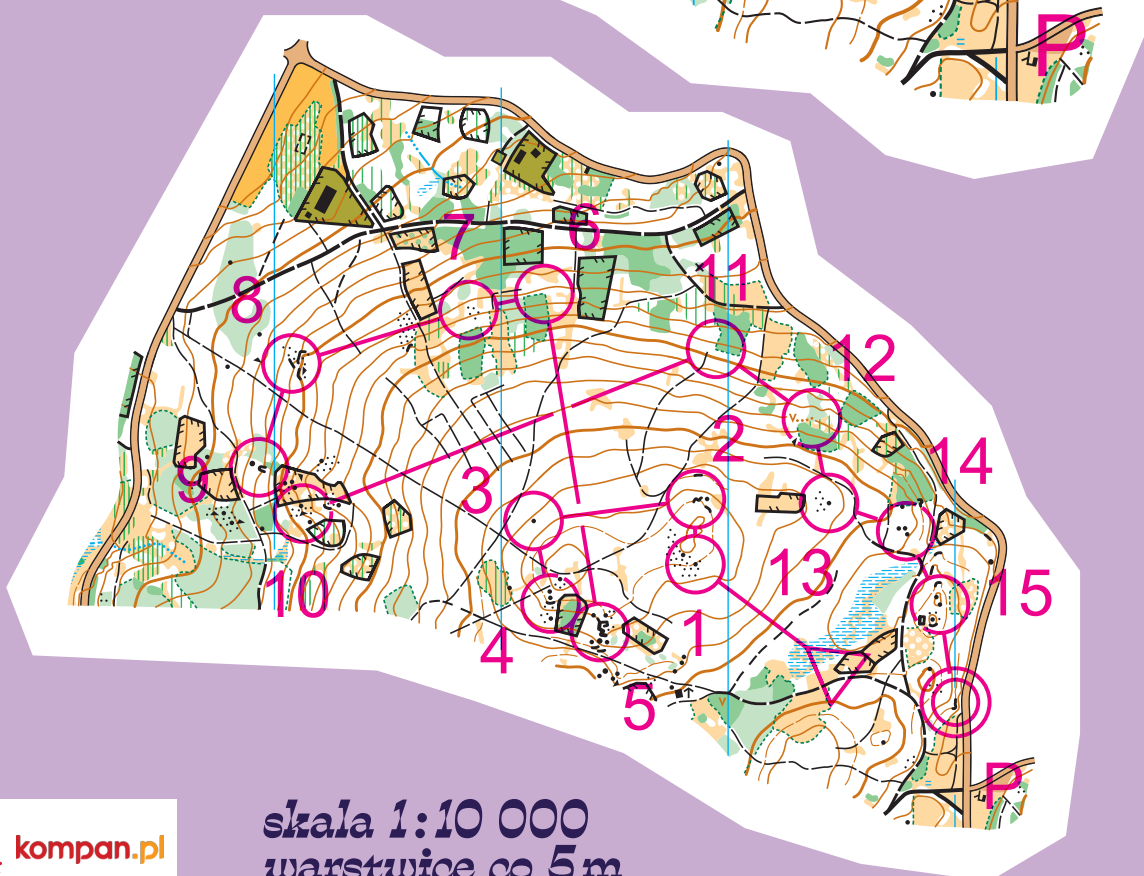

skala 1:7 500
 warstwie co 5m

SPONSOR GŁÓWNY

PARKING
 GPS:
 50.79527
 15.71459
 LINK DO
 GOOGLE MAPS

Sudety Cup 2023 - Trening 2

Trening	3,0 km	95 m
1 201	▲	1.5
2 202	▬	1.5
3 203	▲	1
4 204	▬	1
5 205	▬	5
6 206	⊗	
7 207	⊙	
8 208	←	2.5
9 209	▬	2.5
10 210	⊗	5x8
11 211	⊗	
12 212	▬	
13 213	▲	1
14 214	→ ▲ ▲	1 2
15 215	▲	2

○ 130 m

SPONSORZY

skala 1:10 000
 warstwie co 5m

ORGANIZATORZY

PARTNERZY

skala 1:7 500
 warstwie co 5m

SPONSOR GŁÓWNY

PARKING
 GPS:
 50.79527
 15.71459
 LINK DO
 GOOGLE MAPS

Sudety Cup 2023 - Trening 2

▶ S1	↗	↖	◀
201	↘	▲	1.5
202	↗	■	1.5
203	▲	■	1
204	■	■	1
205	■	■	5
206	■	■	1
207	■	■	1
208	←	■	2.5
209	■	■	2.5
210	▲	■	5x8
211	■	■	1
212	■	■	1
213	▲	■	1
214	→	▲	1
215	↘	▲	2

SPONSORZY

skala 1:10 000
 warstwie co 5m

ORGANIZATORZY

PARTNERZY