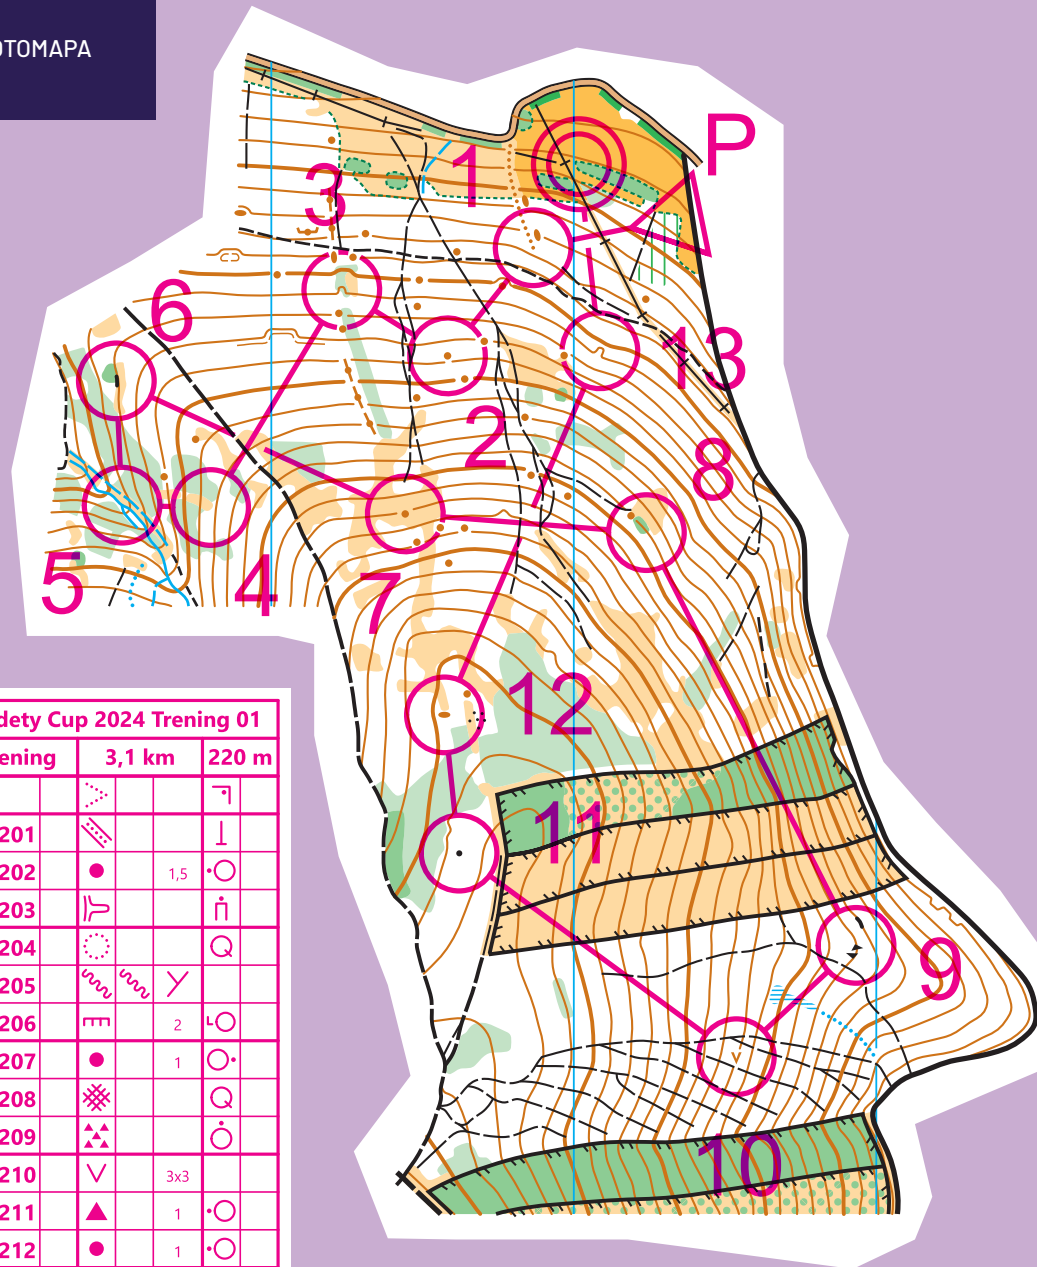

SPONSOR GŁÓWNY

SPONSORZY

hitmark
= robotics

GOSPODARZ

ORGANIZATORZY

#slow
event

PARTNERZY

skala 1:10 000
warstwie co 5 m

PARKING

GPS:
50.253777
16.838770

LINK DO
GOOGLE MAPS

Sudety Cup 2024 Trening 01			
Trening	3,1 km	220 m	
1 201			
2 202		1,5	
3 203			
4 204			
5 205			
6 206		2	
7 207		1	
8 208			
9 209			
10 210		3x3	
11 211		1	
12 212		1	
13 213			

190 m

skala 1:7 500
warstwie co 5 m