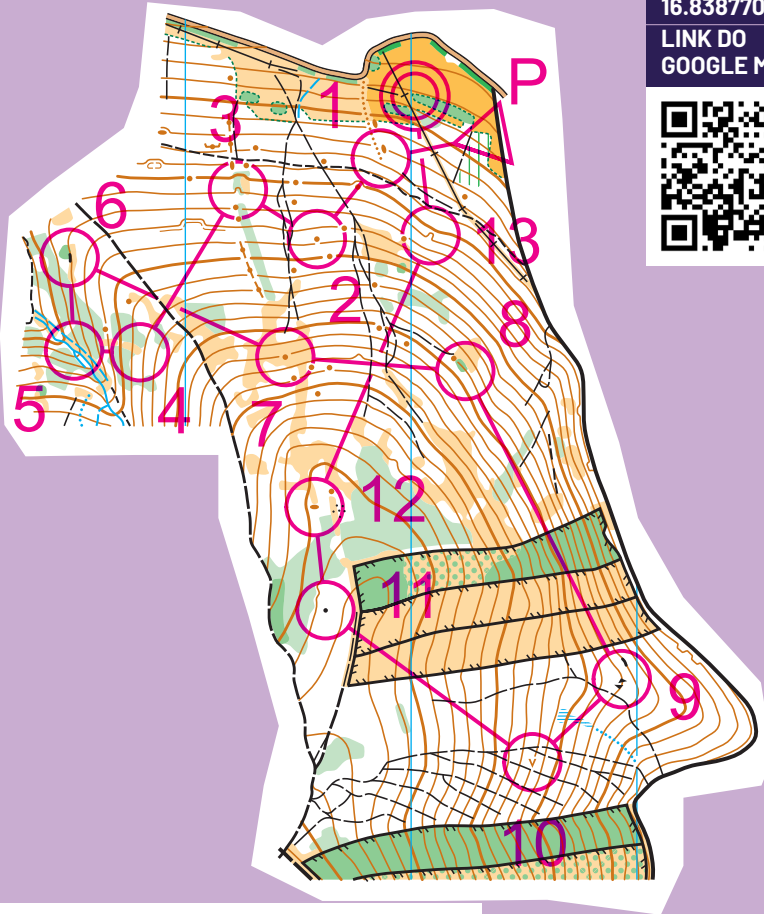

SPONSOR GŁÓWNY

SPONSORZY

hitmark
= robotics

GOSPODARZ

ORGANIZATORZY

#slow
event

PARTNERZY

skala 1:10 000
warstwie co 5 m

PARKING

GPS:
50.253777
16.838770

LINK DO
GOOGLE MAPS

Sudety Cup 2024 Trening 01			
Trening	3,1 km	220 m	
1 201			
2 202		1,5	
3 203			
4 204			
5 205			
6 206		2	
7 207		1	
8 208			
9 209			
10 210		3x3	
11 211		1	
12 212		1	
13 213			

190 m

skala 1:7 500
warstwie co 5 m