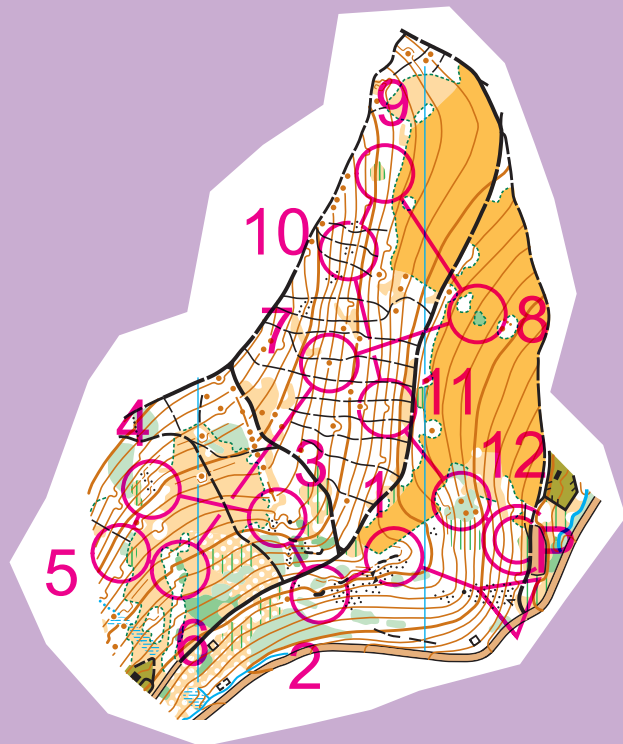

SPONSOR GŁÓWNY

SPONSORZY

GOSPODARZ

ORGANIZATORZY

PARTNERZY

skala 1:10 000
 warstwie co 5 m

PARKING
 GPS:
 50.264279
 16.831991
 LINK DO
 GOOGLE MAPS

Sudety Cup 2024 Trening 02

Trening	2,1 km	150 m
▶	✈	○
1 201 →	E	1.5
2 202	E	5
3 203	T	Ń
4 205	■	○
5 204	■	○
6 206 ↑	■	○
7 207	●	7x9 ○
8 208 ↘	↙	○
9 209	○	○
10 210	■	8x8 ○
11 211	T	○
12 212 ↑	●	1 Ń

○ 90 m ○

skala 1:7 500
 warstwie co 5 m