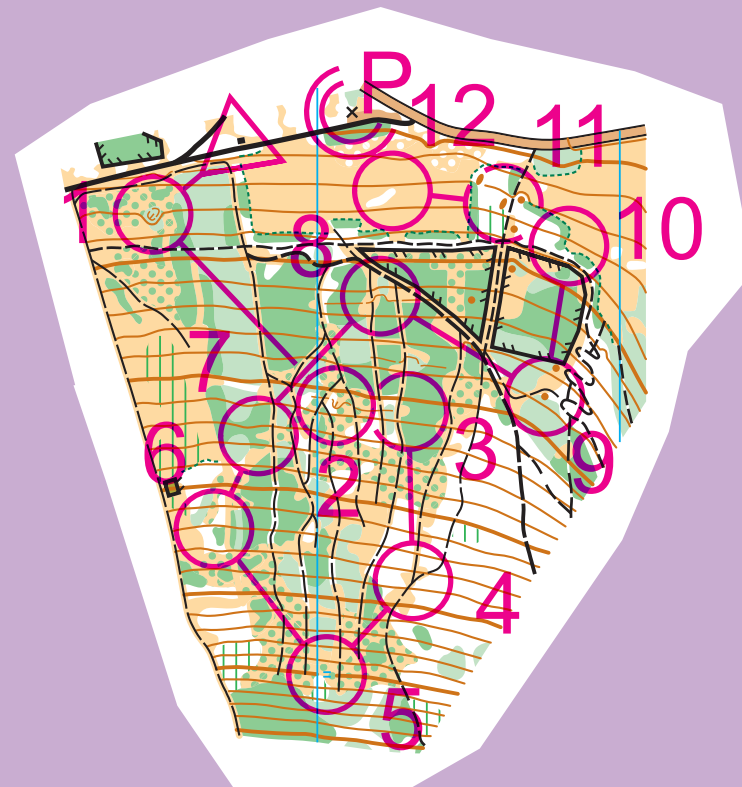

SPONSOR GŁÓWNY

SPONSORZY

GOSPODARZ

ORGANIZATORZY

PARTNERZY

skala 1:10 000
 warstwie co 5 m

PARKING

GPS:
 50.263705
 16.805442

LINK DO
 GOOGLE MAPS

skala 1:7 500
 warstwie co 5 m

Sudety Cup 2024 Trening 03

Trening	1,8 km	135 m
▶	■	└
1 205	☉	
2 209	∩	
3 207	☉	☉
4 206	▨	Y
5 211	≡	4x2 ☉
6 202	⊗	☉
7 212	☉	☉
8 201	∩	
9 203	●	1 ☉
10 210	◇	☉
11 204	✓ ●	8x4 ☉
12 208	⊗	☉
○	90 m	⊗