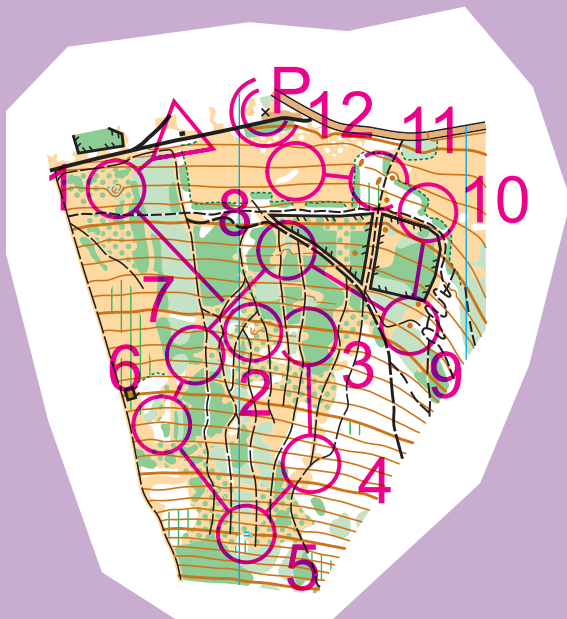

SPONSOR GŁÓWNY

SPONSORZY

GOSPODARZ

ORGANIZATORZY

PARTNERZY

skala 1:10 000
 warstwie co 5 m

PARKING

GPS:
 50.263705
 16.805442

LINK DO
 GOOGLE MAPS

skala 1:7 500
 warstwie co 5 m

Sudety Cup 2024 Trening 03

Trening	1,8 km	135 m
▶	■	└
1 205	☉	
2 209	∩	
3 207	☉	☉
4 206	▨	Y
5 211	≡	4x2 ☉
6 202	⊗	☉
7 212	☉	☉
8 201	∩	
9 203	●	1 ☉
10 210	◇	☉
11 204	✓ ●	8x4 ☉
12 208	⊗	☉
○	90 m	⊗